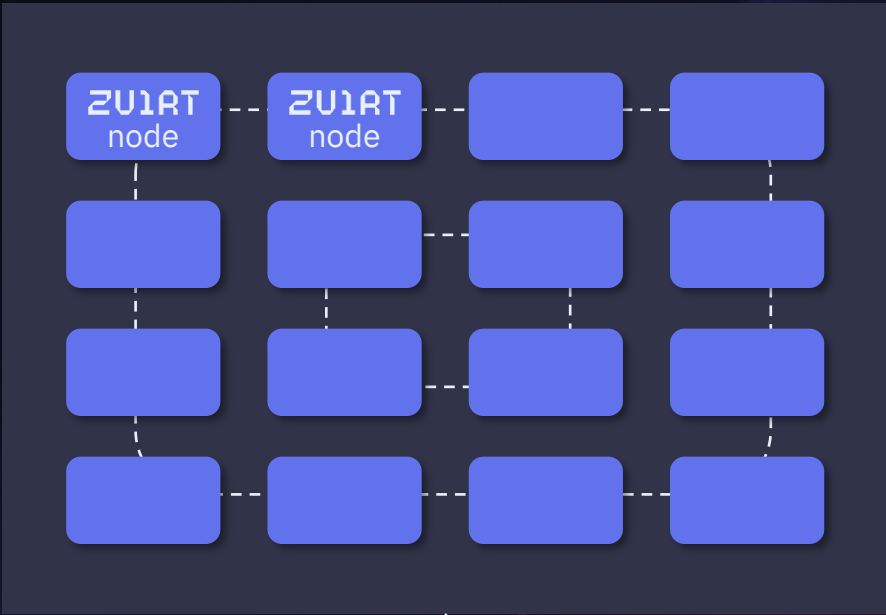

# VDI — 120 рабочих мест

Engine-  
управление

- Astra Linux
- ALD Pro
- CommuniGate + Samoware + Р7-Офис + Автограф
- 1С
- Кибер Бэкап + Virtual Tape Library
- Мониторинг Zabbix
- ИБ = KSC и KSMG

- zVirt (Host Engine) + Termidesk VDI + Loudplay + NVIDIA App
- Учетные системы предприятия и back-office на базе 1С