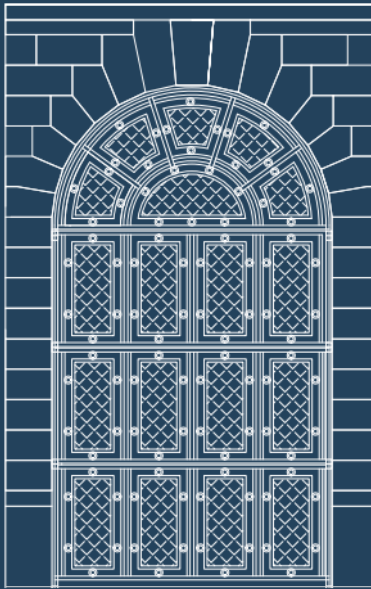

ХАМОВНИКИ 12

ДОМ
КАК ОБЪЕКТ
ИСКУССТВА

COLDY

ОЖИДАНИЕ

РЕАЛЬНОСТЬ

ПЛАНИРОВКИ

Площадь 340 м²

Этаж 13

Спальни 4

Потолки 3,55 м

Архитектор: Дмитрий Великовский

Архитектор: Дмитрий Великовский

Архитектор: Дмитрий Великовский