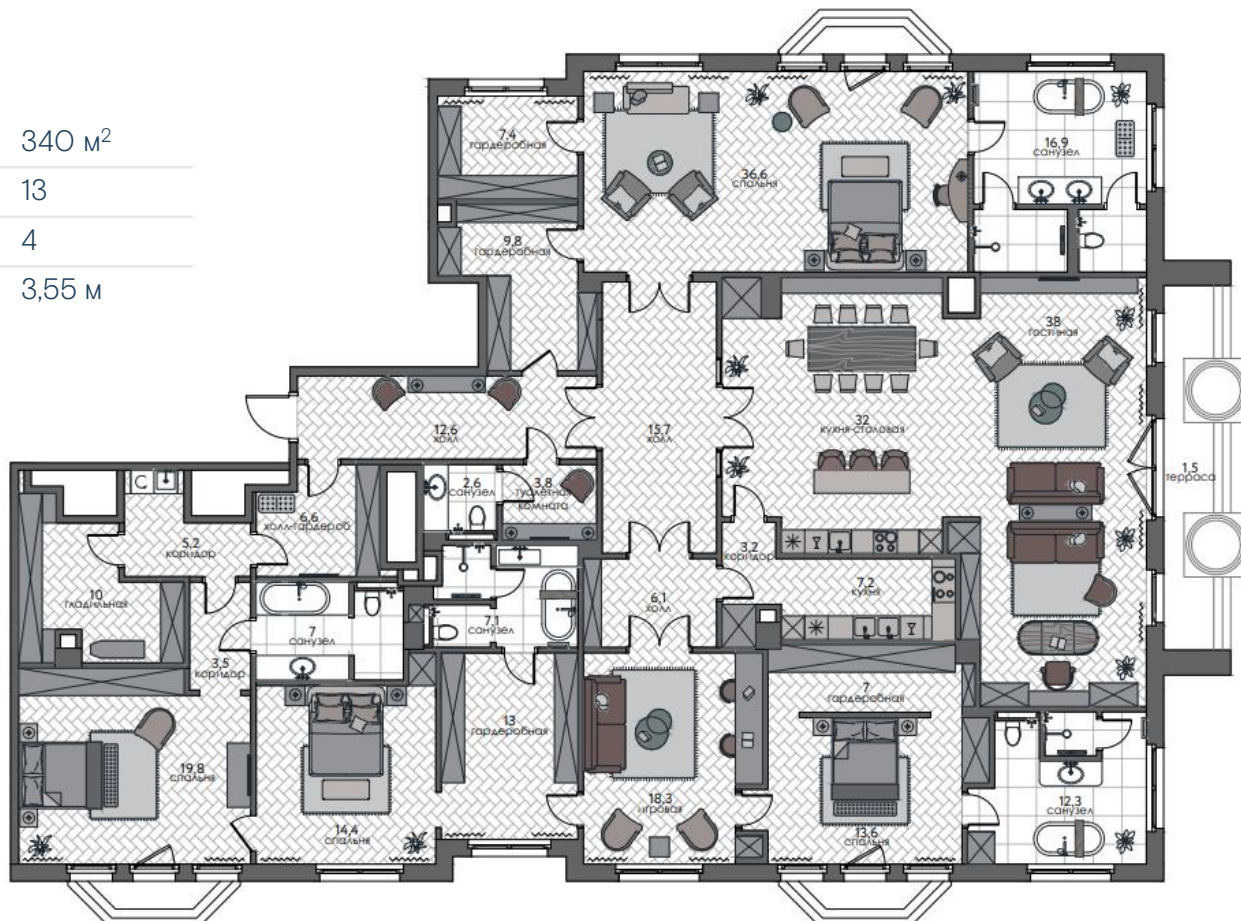

ХАМОВНИКИ 12

ДОМ
КАК ОБЪЕКТ
ИСКУССТВА

COLDY

ОЖИДАНИЕ

РЕАЛЬНОСТЬ

ПЛАНИРОВКИ

Площадь 340 м²

Этаж 13

Спальни 4

Потолки 3,55 м

Архитектор: Дмитрий Великовский

Архитектор: Дмитрий Великовский

Архитектор: Дмитрий Великовский