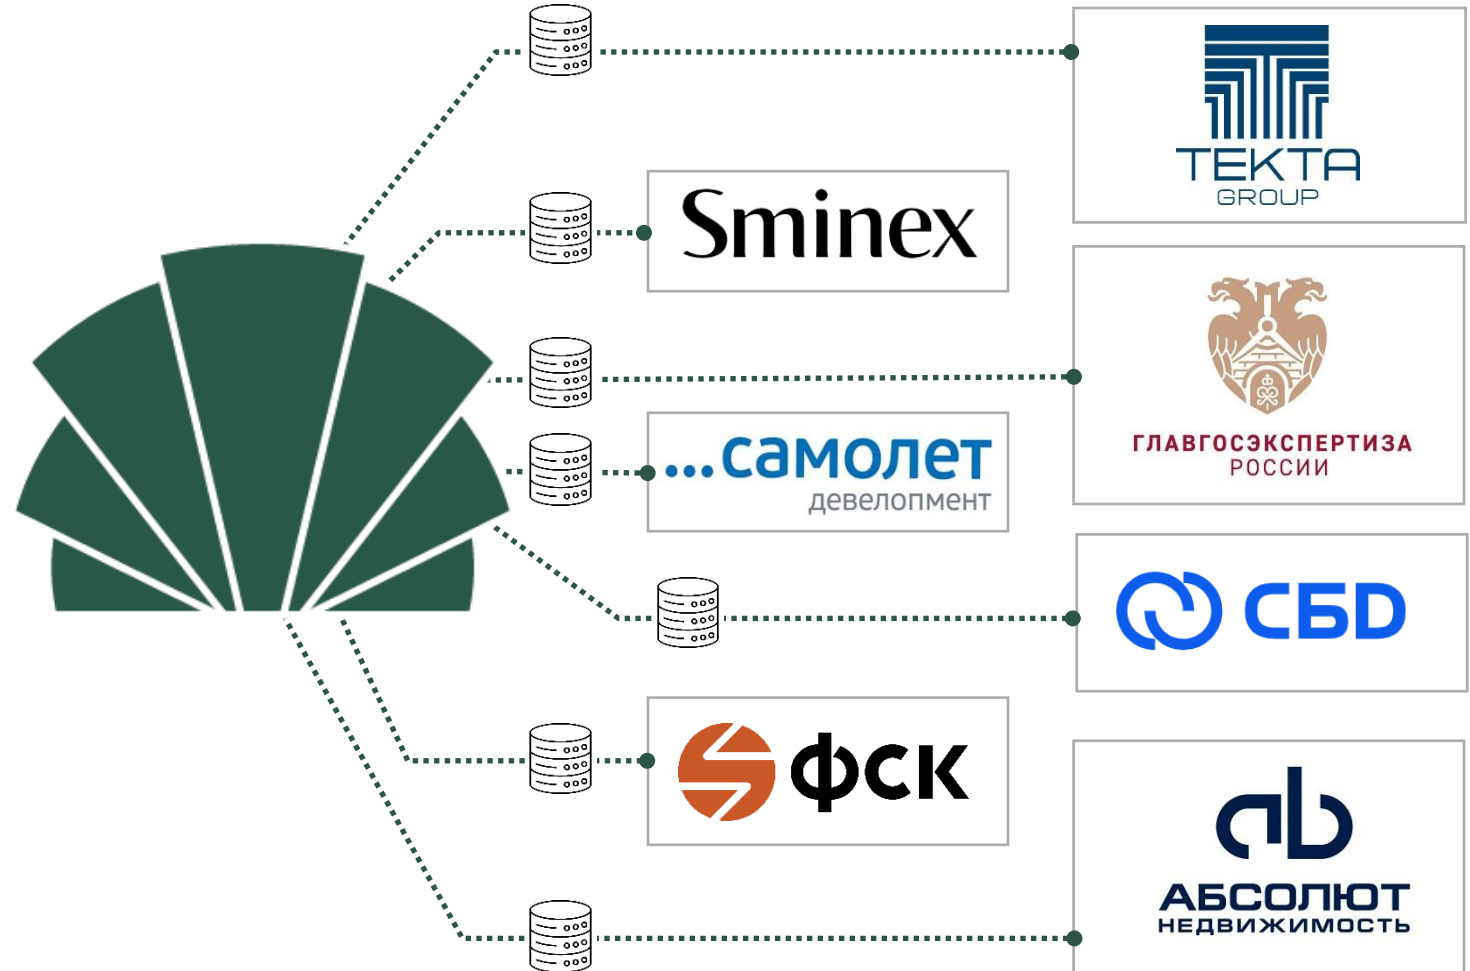

УСТОЙЧИВЫЙ ТРЕНД НА СОЗДАНИЕ СОБСТВЕННЫХ ЦИФРОВЫХ ЭКОСИСТЕМ ДЕВЕЛОПЕРА И ГОСУДАРСТВА

Вызовы для проектировщика:

- Становиться оператором баз данных проектной информации через цифровые системы бизнеса и государства
- Информационные среды государства и девелопмента не увязаны, что накладывает обязанности вести несколько баз для одного проекта