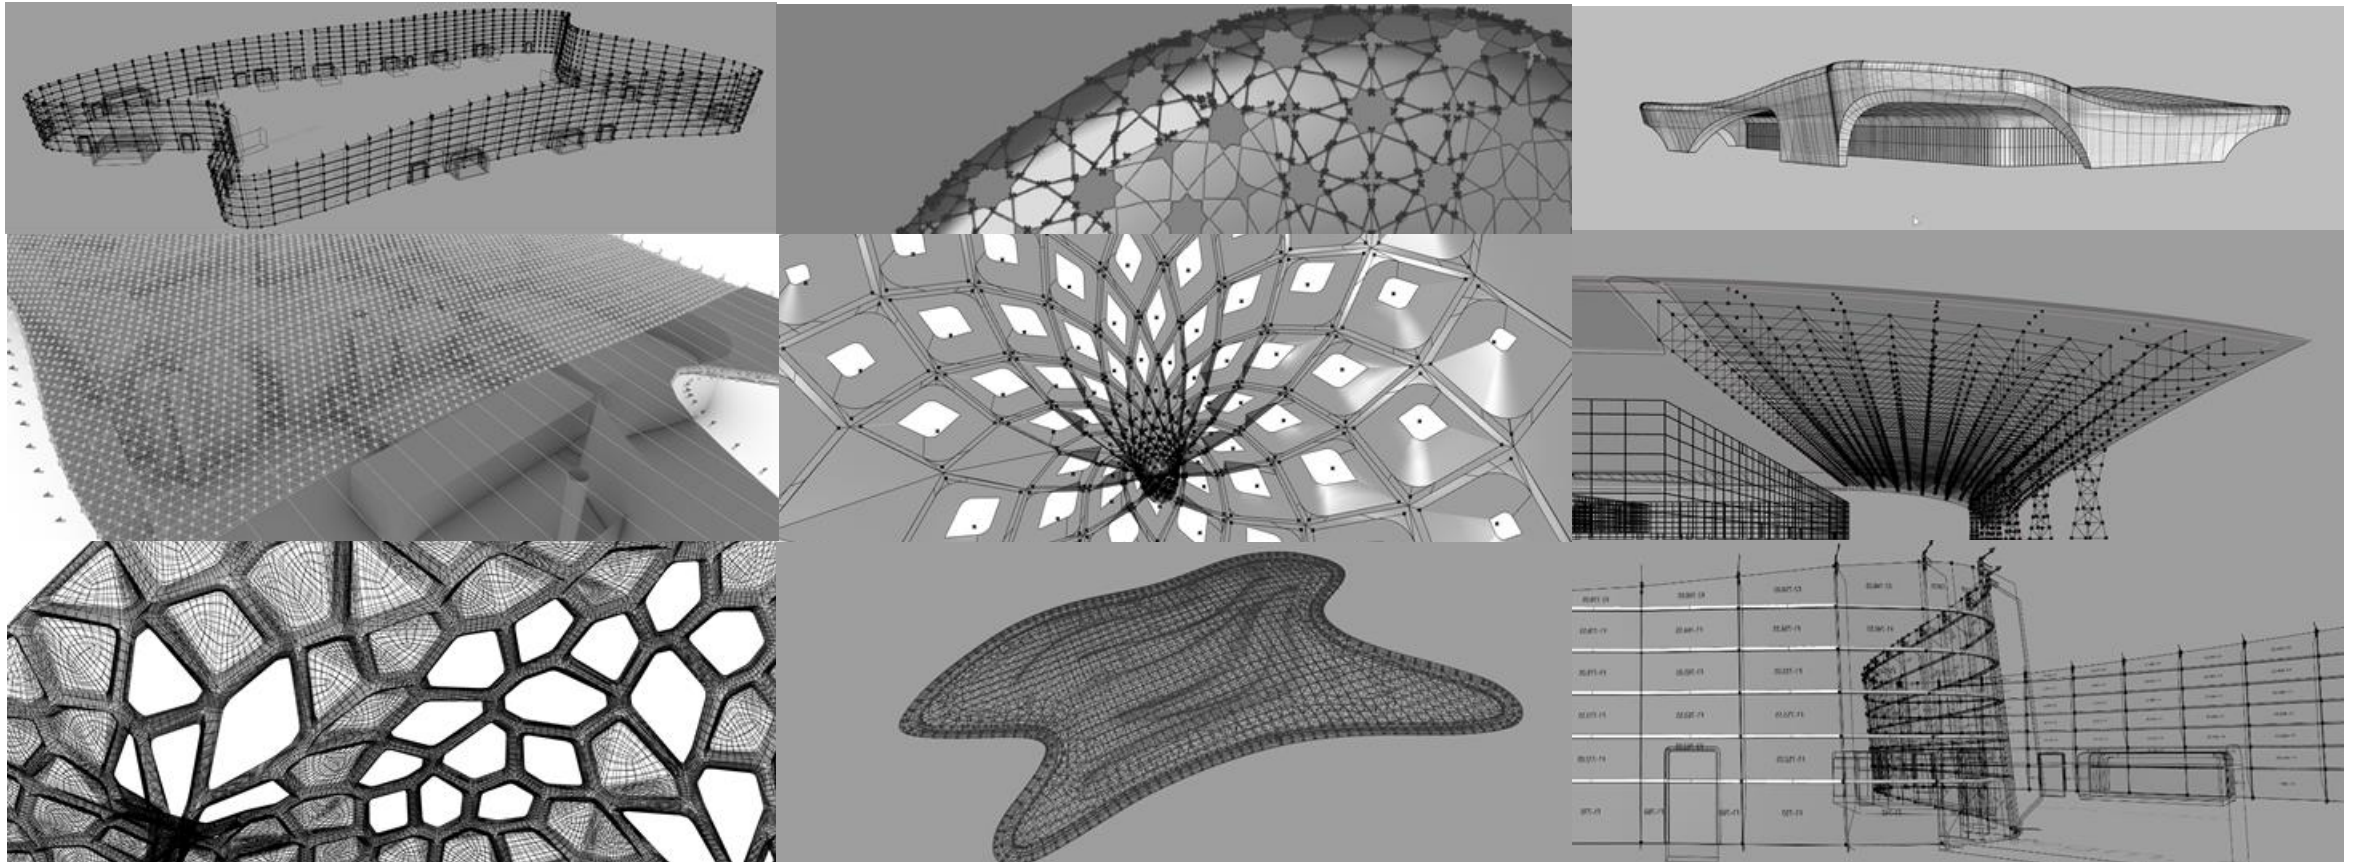

# ВЫЧИСЛИТЕЛЬНОЕ ПРОЕКТИРОВАНИЕ

Вычислительное проектирование - это метод, при котором проект превращается в поэтапный запрограммированный процесс. Проектирование становится основанным на правилах и зависимостях, которые можно изменять в любой момент. Алгоритм подхватит эти изменения и сразу перейдёт к финалу.

# ВЫЧИСЛИТЕЛЬНОЕ ПРОЕКТИРОВАНИЕ

Архитектура становится настолько сложной, что ее воспроизвести становится невозможно, в помощь – **вычислительное проектирование**. Это метод, при котором проект превращается в поэтапный запрограммированный процесс. Проектирование становится основанным на правилах и зависимостях, которые можно изменять в любой момент. Алгоритм подхватит эти изменения и сразу перейдет к финалу.